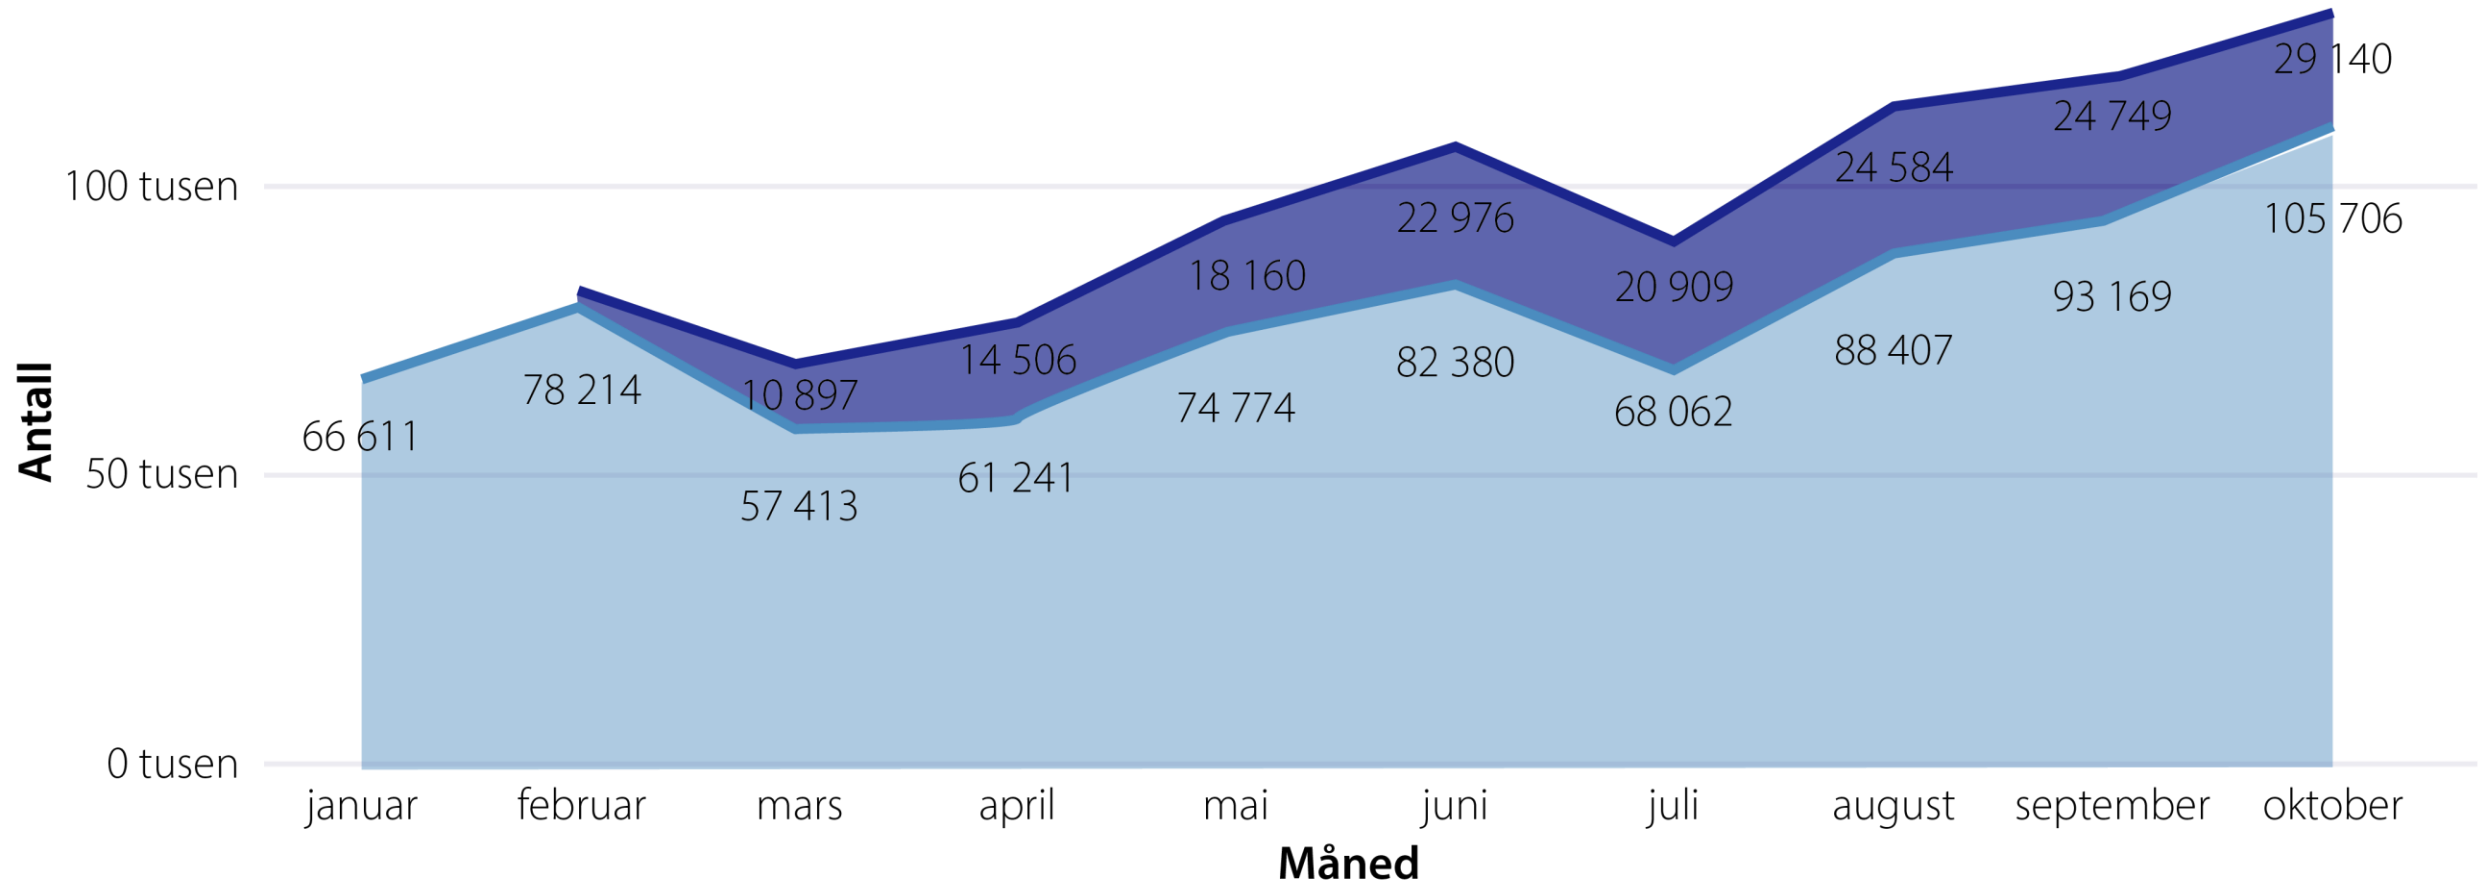

NÅ ER DET
REKORDLAVE
TROMSØPRISER
PÅ BUSSEN

TROMS fylkestrafikk
ROMSSA fylkkajohtolat

NÅ ER DET
REKORDLAVE
TROMSØPRISER
PÅ BUSSEN

TROMS fylkestrafikk
ROMSSA fylkkajohtolat

Nå kan du
reise utenfor
rushtid for
kun 20 kroner
i Tromsø

42 Stakkevollan via sentrum

Neste stopp
Polaria 4010 m

Passasjerer
24 32%

Før rutetid
ett minutt

Var her for
ett minutt siden

Holdeplasser

- 15:23 ● Kvaløysletta terminal
- 15:26 ● Skognesvegen
- 15:27 ● Flyplassen
- 15:31 ● Giæverbukta
- 6 minutter** ● **Polaria**
- 8 minutter ● Nerstranda
- 15:42 ● Sjøgata S3
- 15:44 ● Skippergata
- 15:45 ● Hansjordnesbukta

Om bussen

Volvo 8908 RLE		Klasse	Bybuss boggi
Kapasitet	75	Sitteplasser	55
		Ståplasser	20
Reg. nr	ZH56544	Vognnummer	9136

Salg per måned

Billett-type ● Enkeltbillett ● Enkeltbillett utenfor rushtid

Salg per time