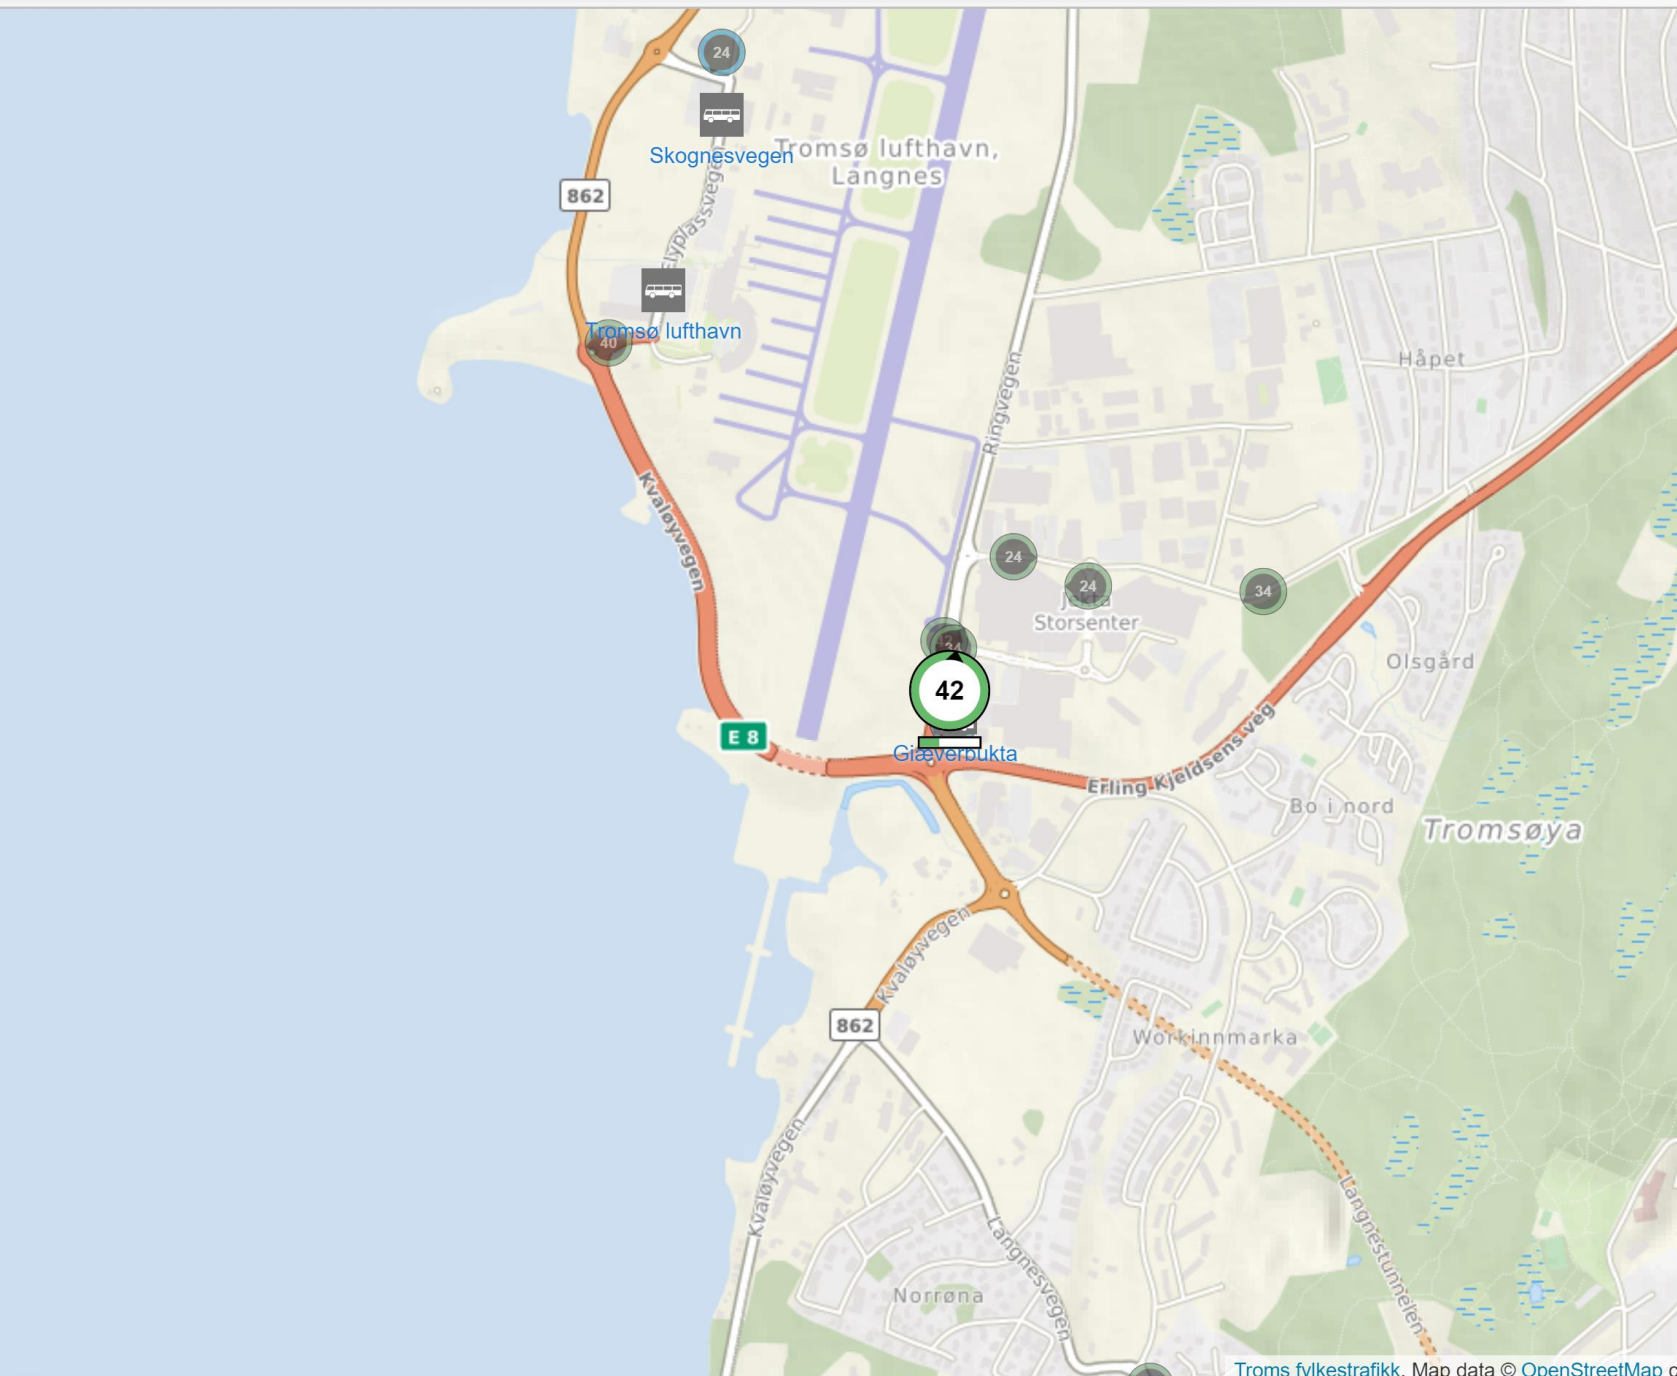

42 Stakkevollan via sentrum

Neste stopp
Polaria 4010 m

Passasjerer
24 32%

Før rutetid
ett minutt

Var her for
ett minutt siden

Holdeplasser

- 15:23 ● Kvaløysletta terminal
- 15:26 ● Skognesvegen
- 15:27 ● Flyplassen
- 15:31 ● Giæverbukta
- **6 minutter** ● **Polaria**
- 8 minutter ● Nerstranda
- 15:42 ● Sjøgata S3
- 15:44 ● Skippergata
- 15:45 ● Hansjordnesbukta

Om bussen

Volvo 8908 RLE		Klasse	Bybuss boggi
Kapasitet	75	Sitteplasser	55
		Ståplasser	20
Reg. nr	ZH56544	Vognnummer	9136