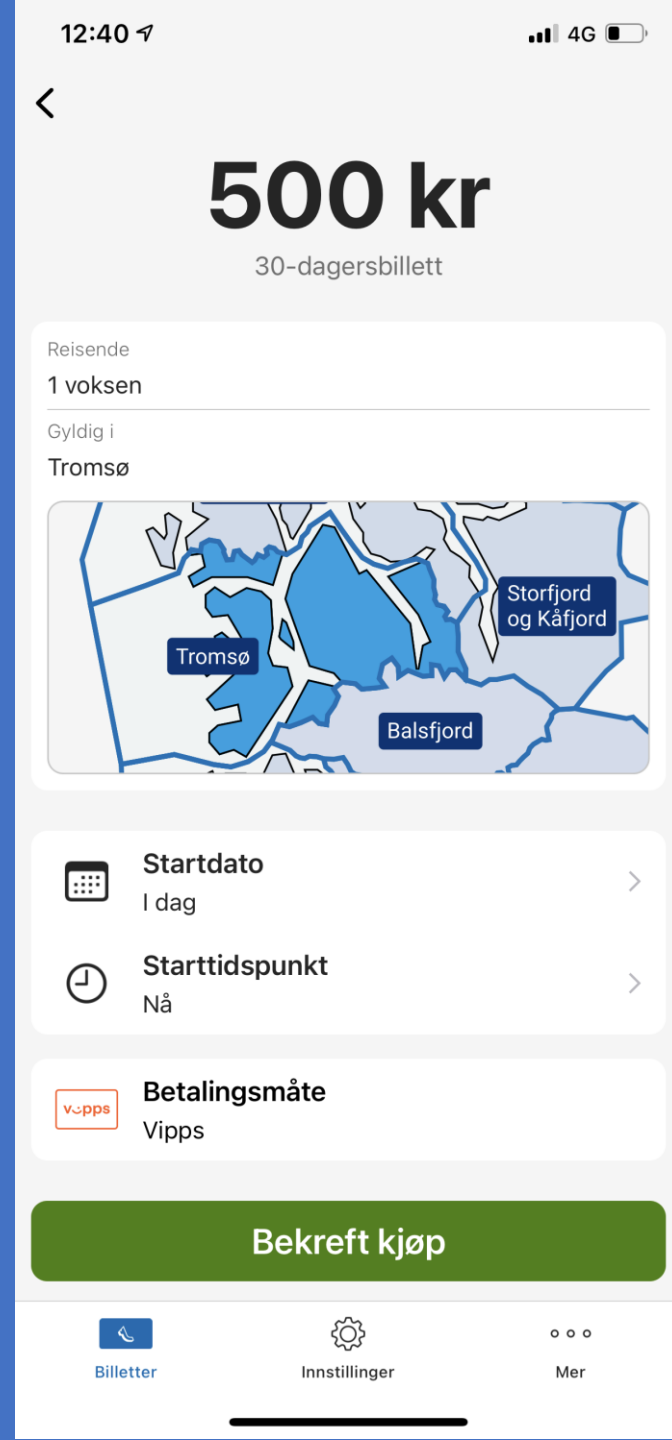

Mindre kø.

Uklart rundt bompengeavtalen: – Ikke så lett å forstå hva dette betyr

Samferdselsministeren innrømmer:
Bompengeforliket kan bli dyrere enn antatt

VG: Støre åpner for bompengeforlik

Nå får Tromsø nesten 90 millioner fra staten. Det betyr billigere bussbilletter

NÅ ER DET
REKORDLAVE
TROMSØPRISER
PÅ BUSSEN

TROMS fylkestrafikk
ROMSSA fylkkajohtolat

NÅ ER DET
REKORDLAVE
TROMSØPRISER
PÅ BUSSEN

TROMS fylkestrafikk
ROMSSA fylkkajohtolat

Nå kan du
reise utenfor
rushtid for
kun 20 kroner
i Tromsø