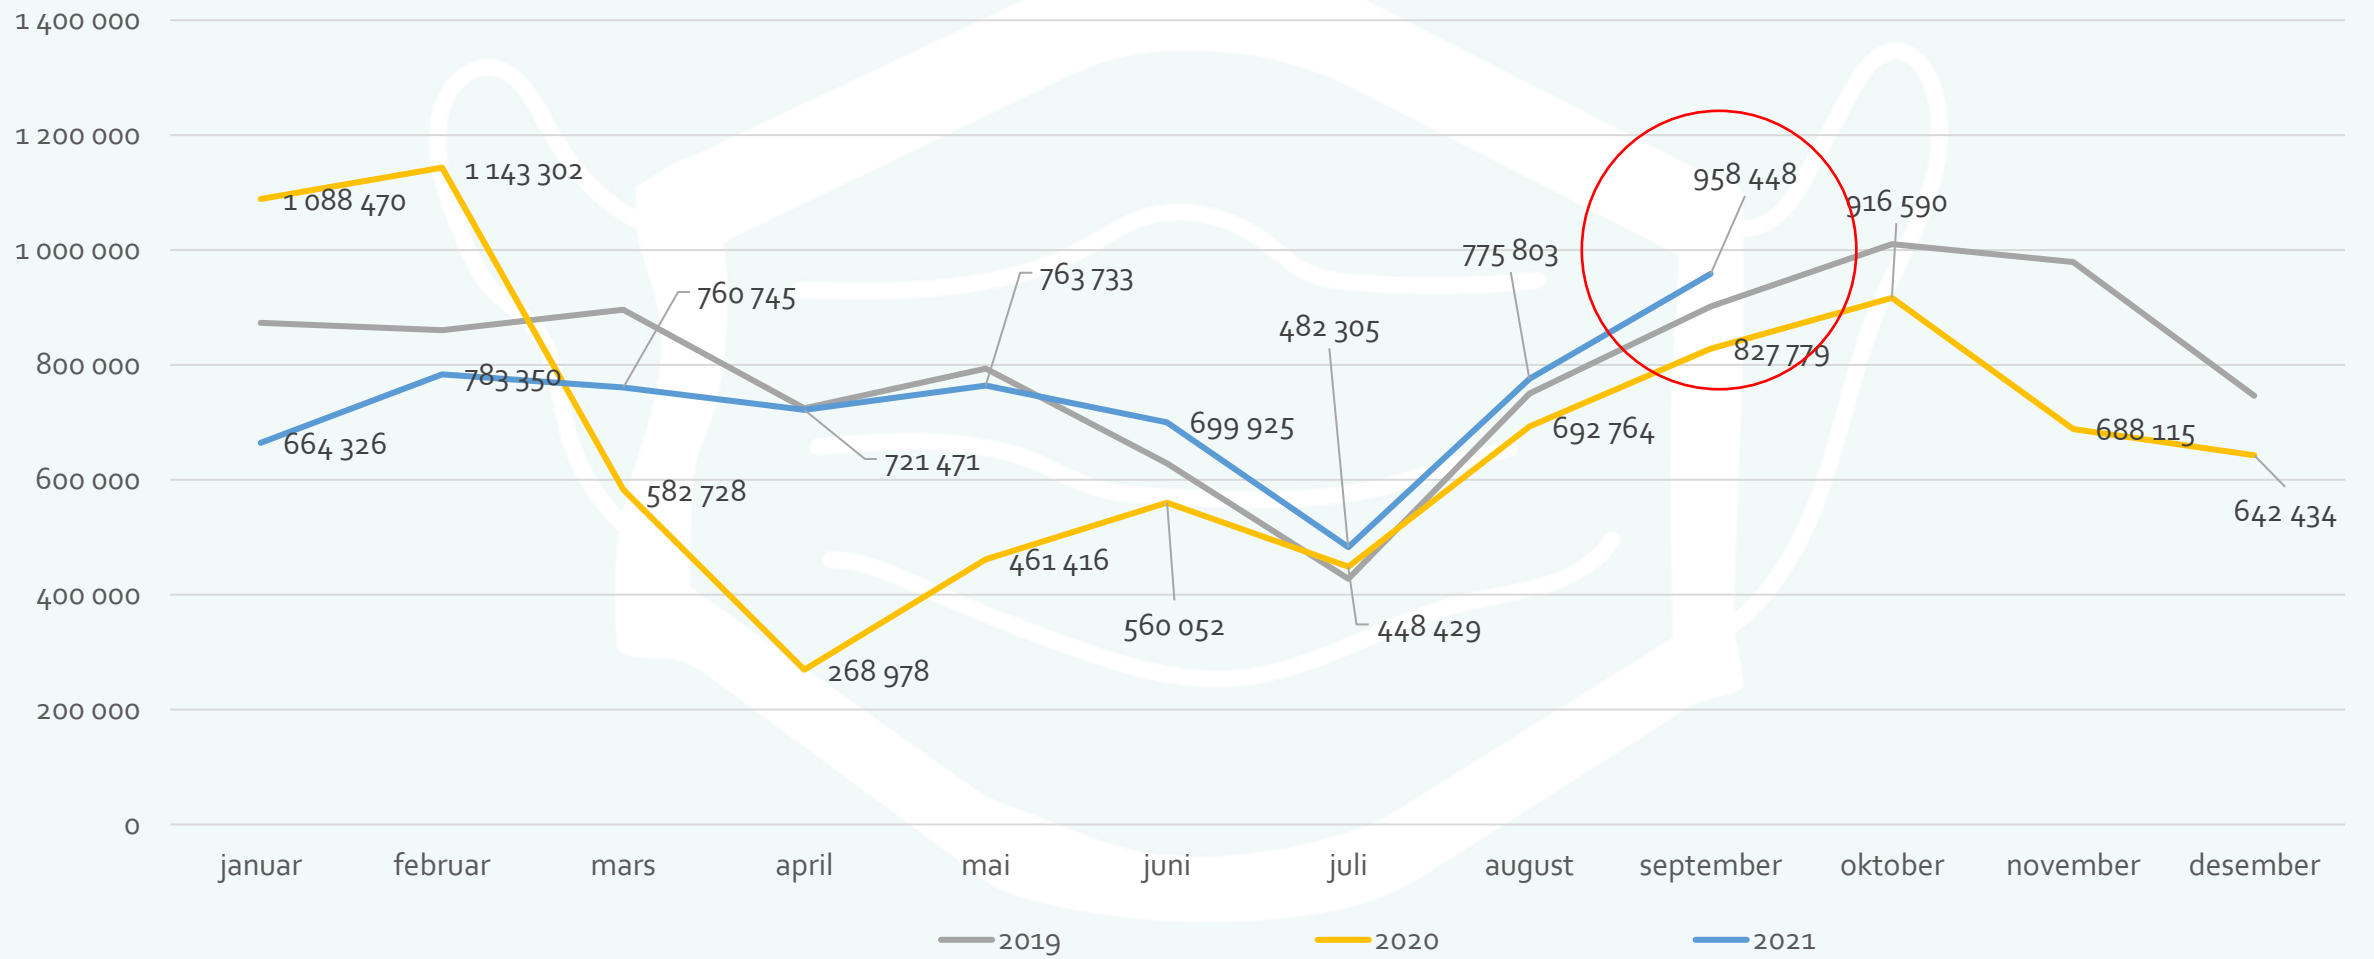

-9%

Kollektiv
totalt i Troms

-17%

Passasjerer + personbilenheter

12 616 664

-2 511 743 reisende

**Note: PBE er en forkortelse for personbilenheter*

20 millioner kroner til
reduserte billettpriser på kollektivtrafikk