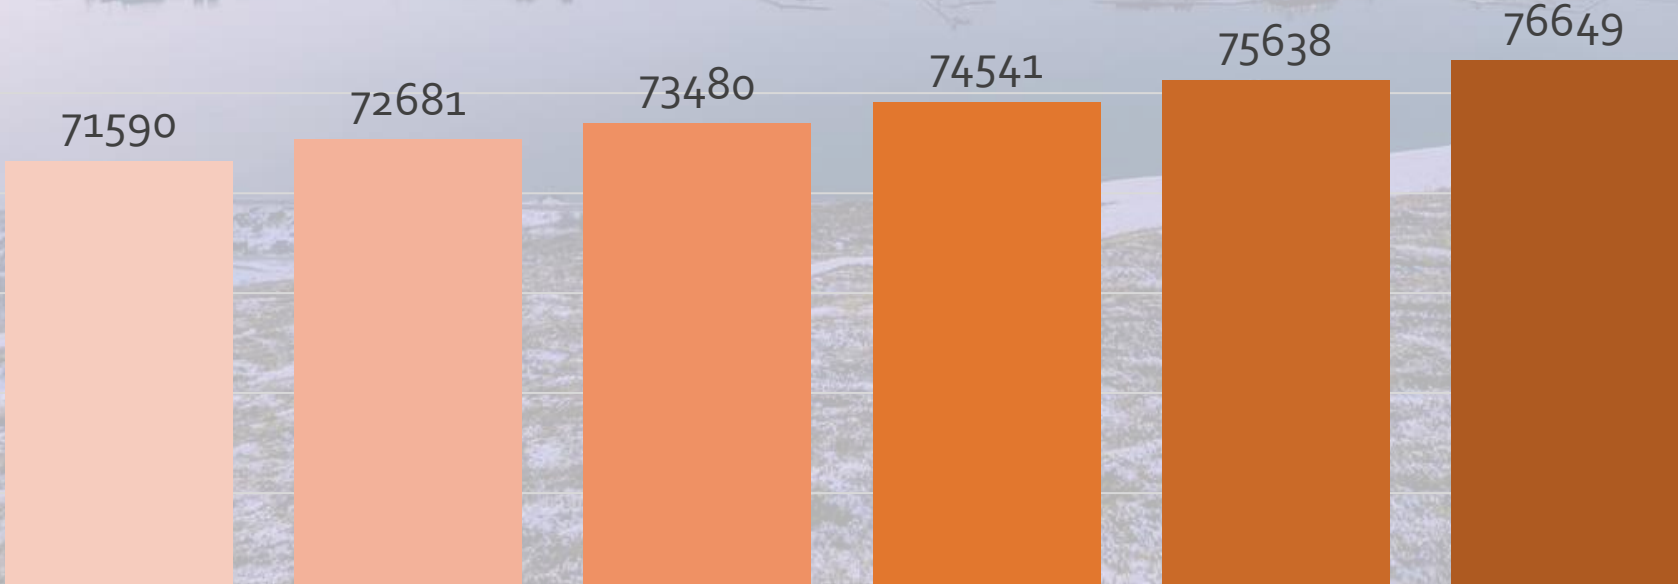

2014 2015 2016 2017 2018 2019

80000
75000
70000
65000
60000
55000

Nobina.

20

N1149

TROMS fylkeskommune

ROMSSA fylkeskommune

Nobina