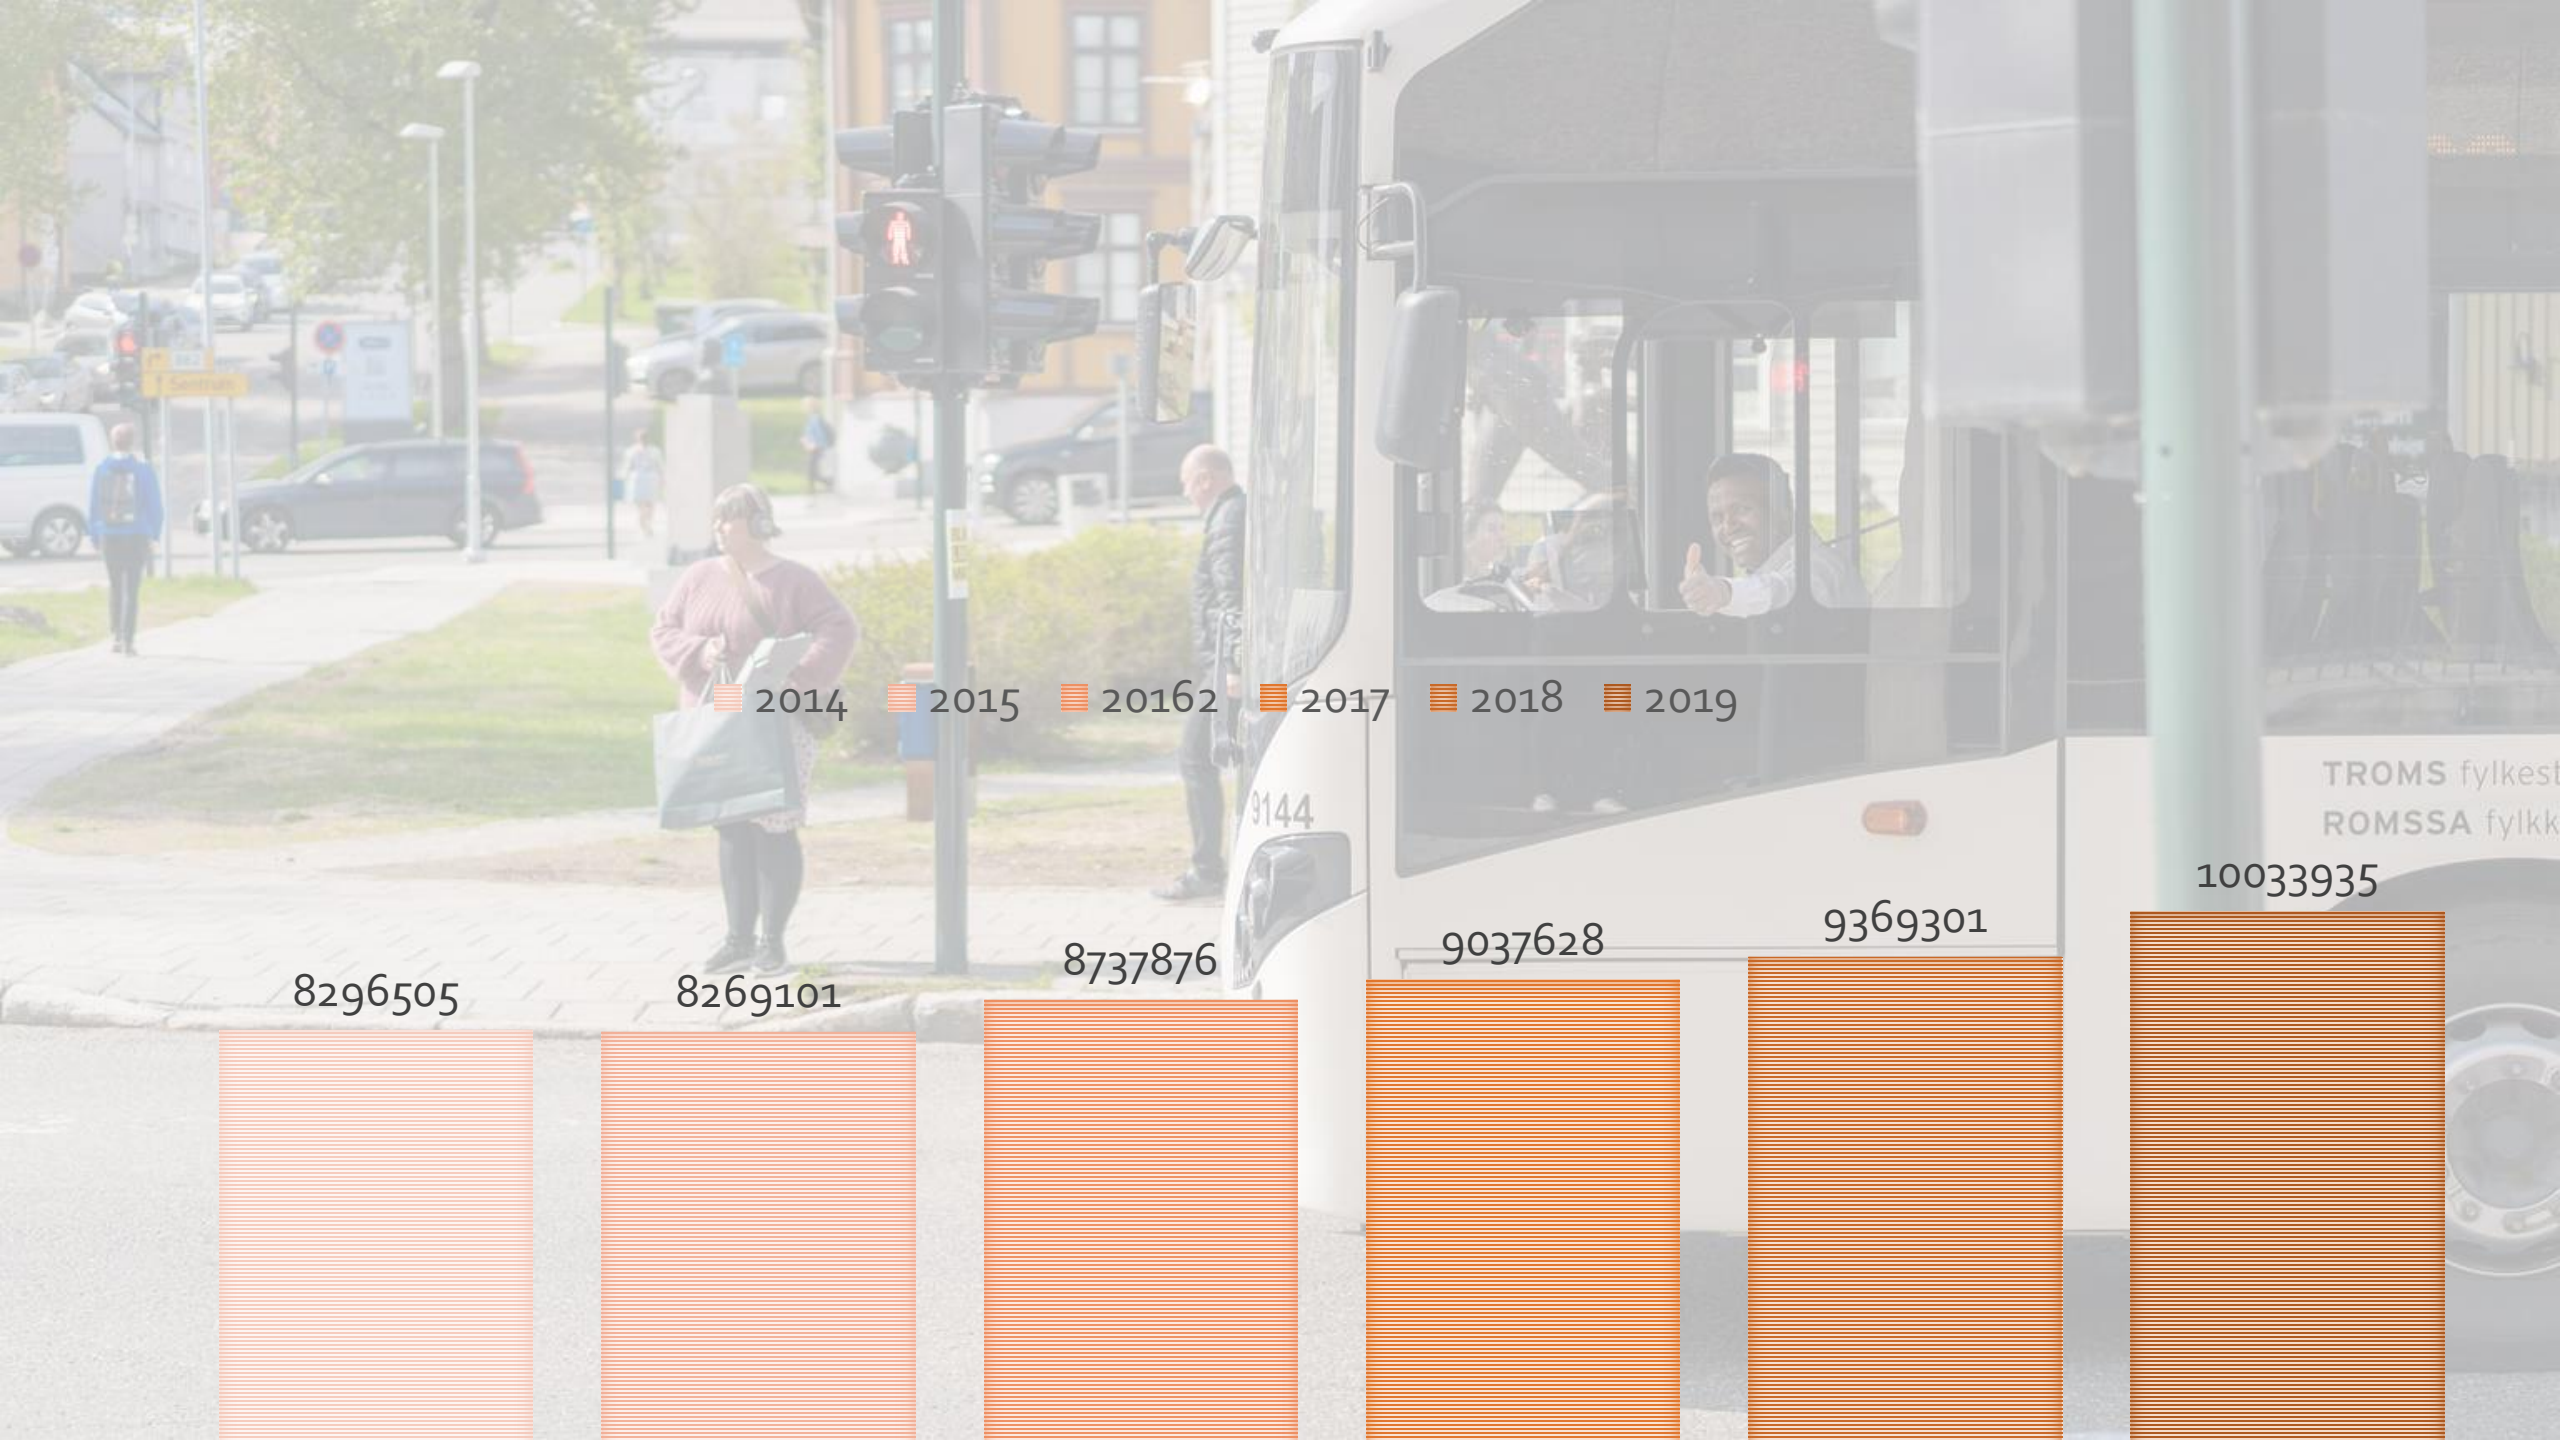

2014 2015 2016 2017 2018 2019

8296505

8269101

8737876

9037628

9369301

10033935

TROMS fylkest
ROMSSA fylkk

2020

January						
Su	M	Tu	W	Th	F	Sa
		1	2	3	4	
5	6	7	8	9	10	11
12	13	14	15	16	17	18
19	20	21	22	23	24	25
26	27	28	29	30	31	

February						
Su	M	Tu	W	Th	F	Sa
						1
2	3	4	5	6	7	8
9	10	11	12	13	14	15
16	17	18	19	20	21	22
23	24	25	26	27	28	29

March						
Su	M	Tu	W	Th	F	Sa
1	2	3	4	5	6	7
8	9	10	11	12	13	14
15	16	17	18	19	20	21
22	23	24	25	26	27	28
29	30	31				

April						
Su	M	Tu	W	Th	F	Sa
		1	2	3	4	
5	6	7	8	9	10	11
12	13	14	15	16	17	18
19	20	21	22	23	24	25
26	27	28	29	30		

May						
Su	M	Tu	W	Th	F	Sa
					1	2
3	4	5	6	7	8	9
10	11	12	13	14	15	16
17	18	19	20	21	22	23
24	25	26	27	28	29	30
31						

June						
Su	M	Tu	W	Th	F	Sa
	1	2	3	4	5	6
7	8	9	10	11	12	13
14	15	16	17	18	19	20
21	22	23	24	25	26	27
28	29	30				

July						
Su	M	Tu	W	Th	F	Sa
			1	2	3	4
5	6	7	8	9	10	11
12	13	14	15	16	17	18
19	20	21	22	23	24	25
26	27	28	29	30	31	

August						
Su	M	Tu	W	Th	F	Sa
						1
2	3	4	5	6	7	8
9	10	11	12	13	14	15
16	17	18	19	20	21	22
23	24	25	26	27	28	29
30	31					

September						
Su	M	Tu	W	Th	F	Sa
		1	2	3	4	5
6	7	8	9	10	11	12
13	14	15	16	17	18	19
20	21	22	23	24	25	26
27	28	29	30			

October						
Su	M	Tu	W	Th	F	Sa
				1	2	3
4	5	6	7	8	9	10
11	12	13	14	15	16	17
18	19	20	21	22	23	24
25	26	27	28	29	30	31

November						
Su	M	Tu	W	Th	F	Sa
1	2	3	4	5	6	7
8	9	10	11	12	13	14
15	16	17	18	19	20	21
22	23	24	25	26	27	28
29	30					

December						
Su	M	Tu	W	Th	F	Sa
		1	2	3	4	5
6	7	8	9	10	11	12
13	14	15	16	17	18	19
20	21	22	23	24	25	26
27	28	29	30	31		

Bybussene i Tromsø