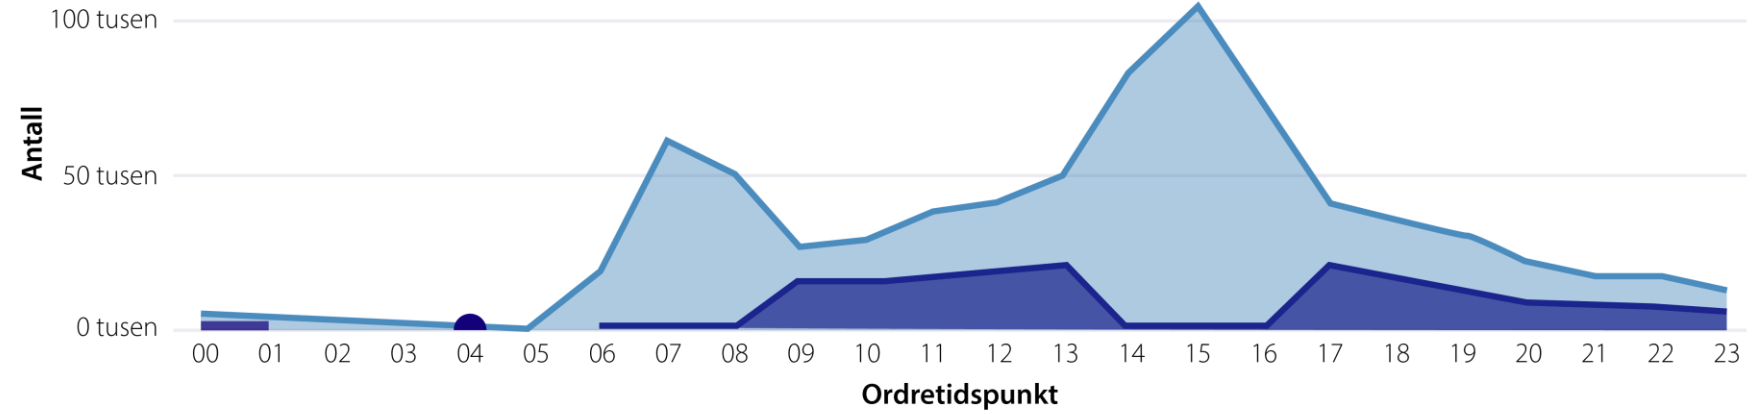

Salg per time

Billett-type ● Enkeltbillett ● Enkeltbillett utenfor rushtid