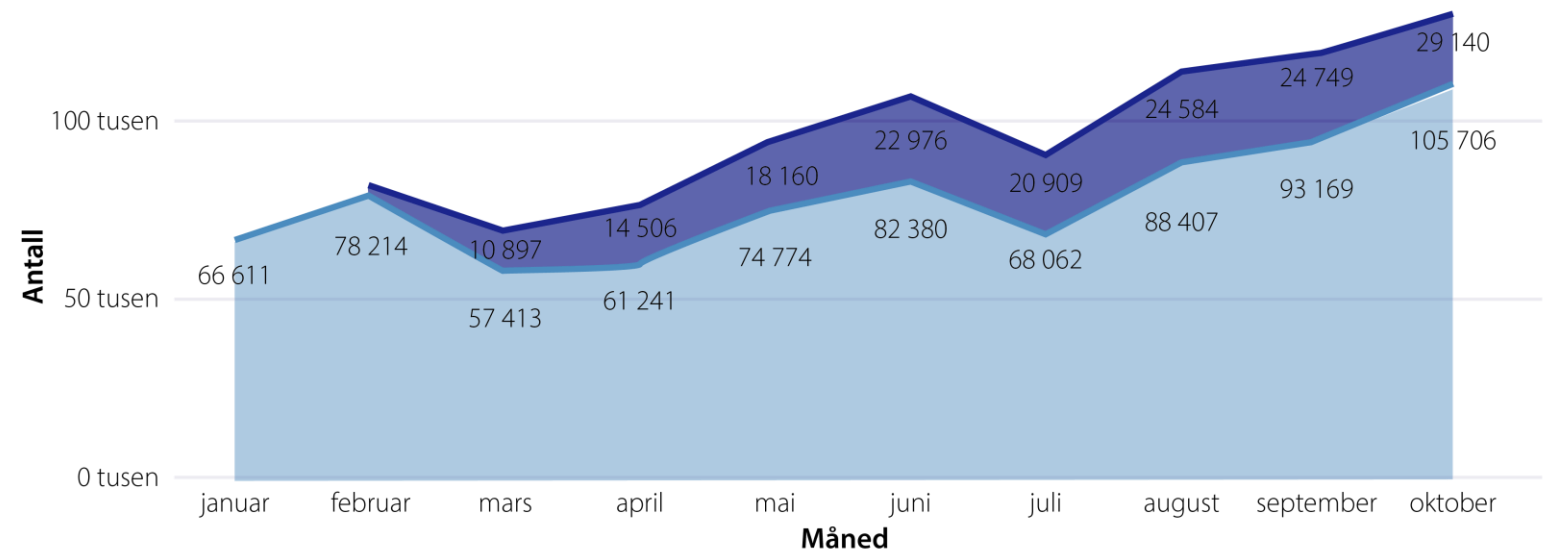

Salg per måned

Billett-type ● Enkeltbillett ● Enkeltbillett utenfor rushtid