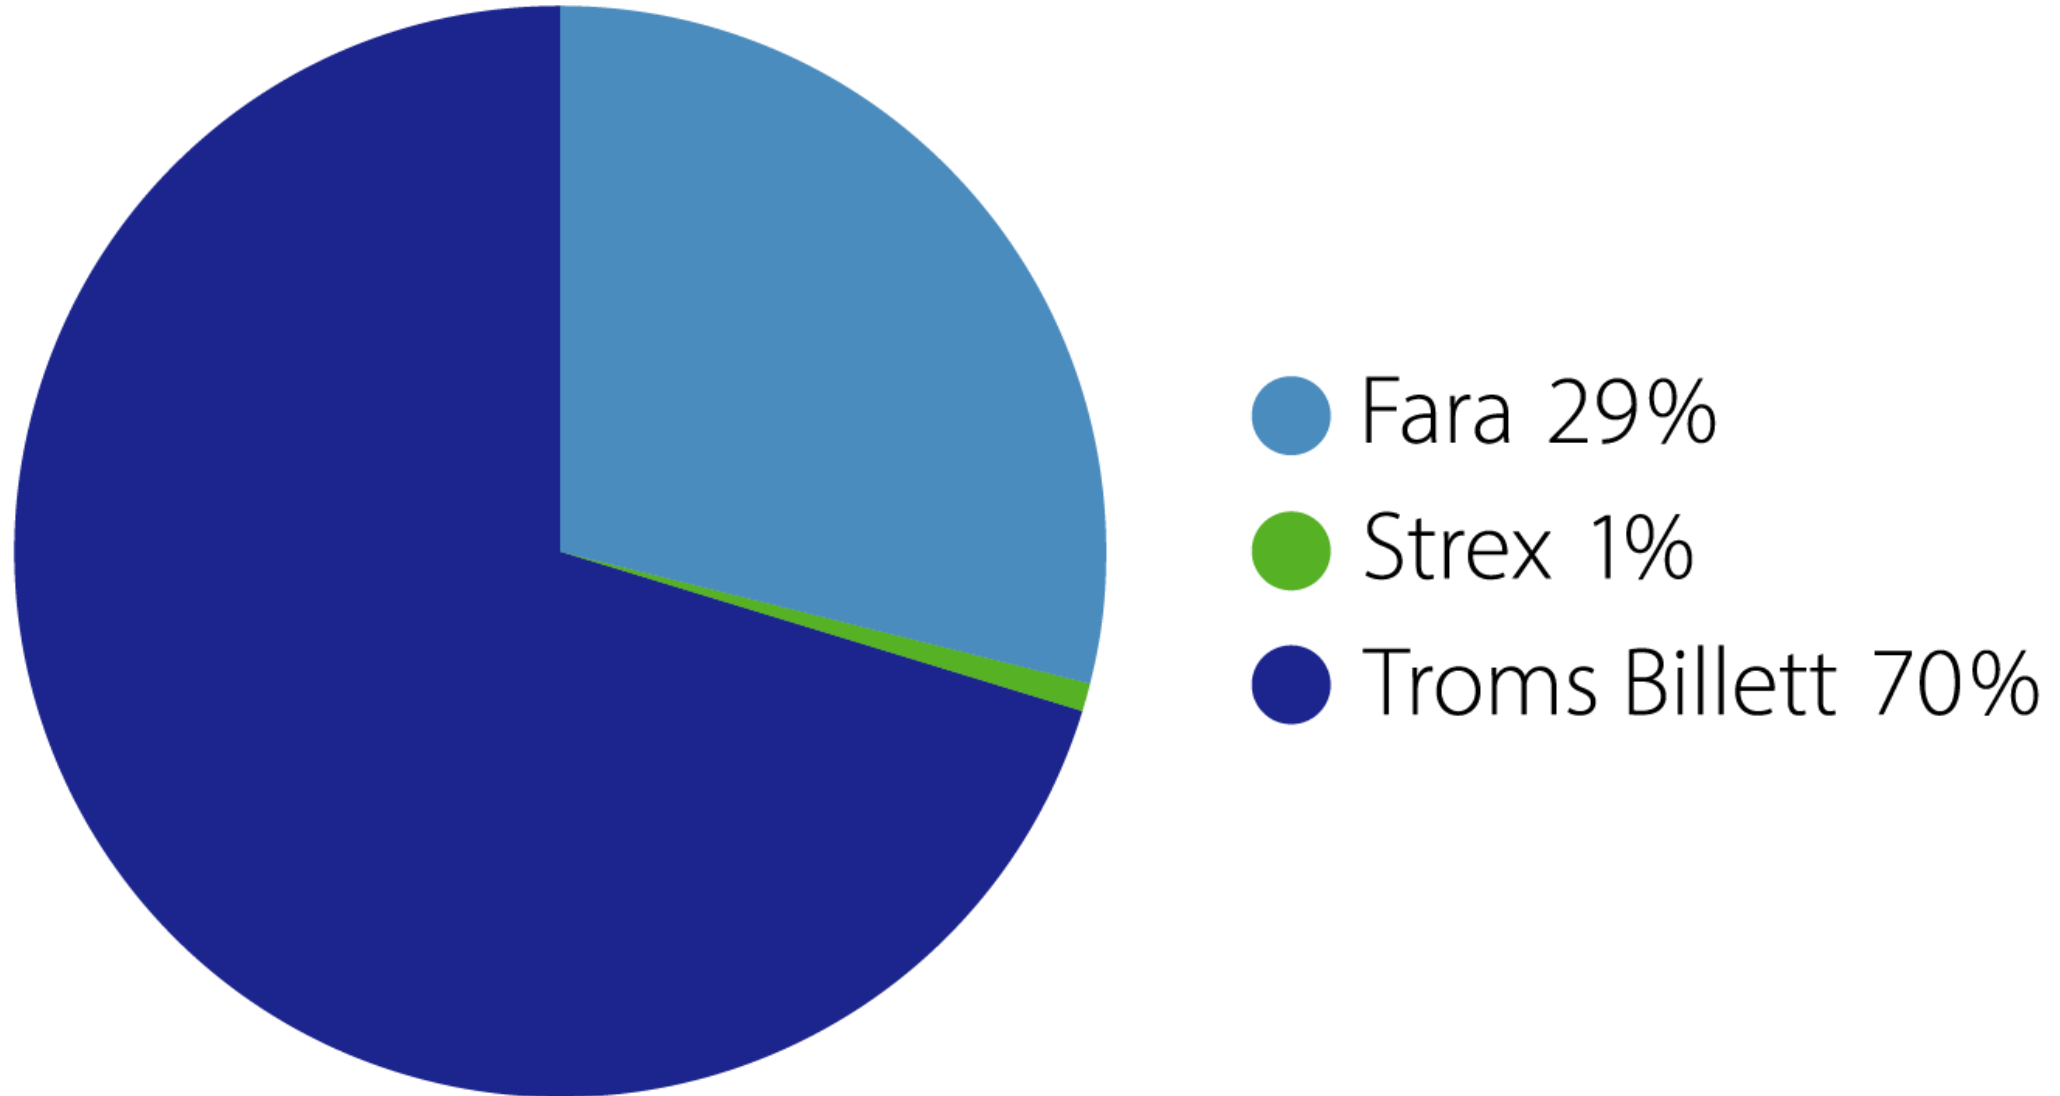

Salg buss 2021