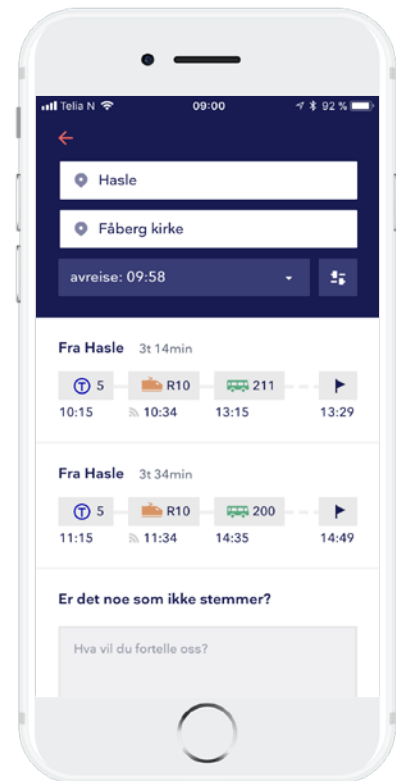

Nasjonalt Reiseplanlegger - reisen fortsetter

Hanne Nettum Breivik
2. November 2017

Work in progress...

60 AKTØRER

3.000 RUTER

58.000

STOPPESTEDER

En reise – en billett