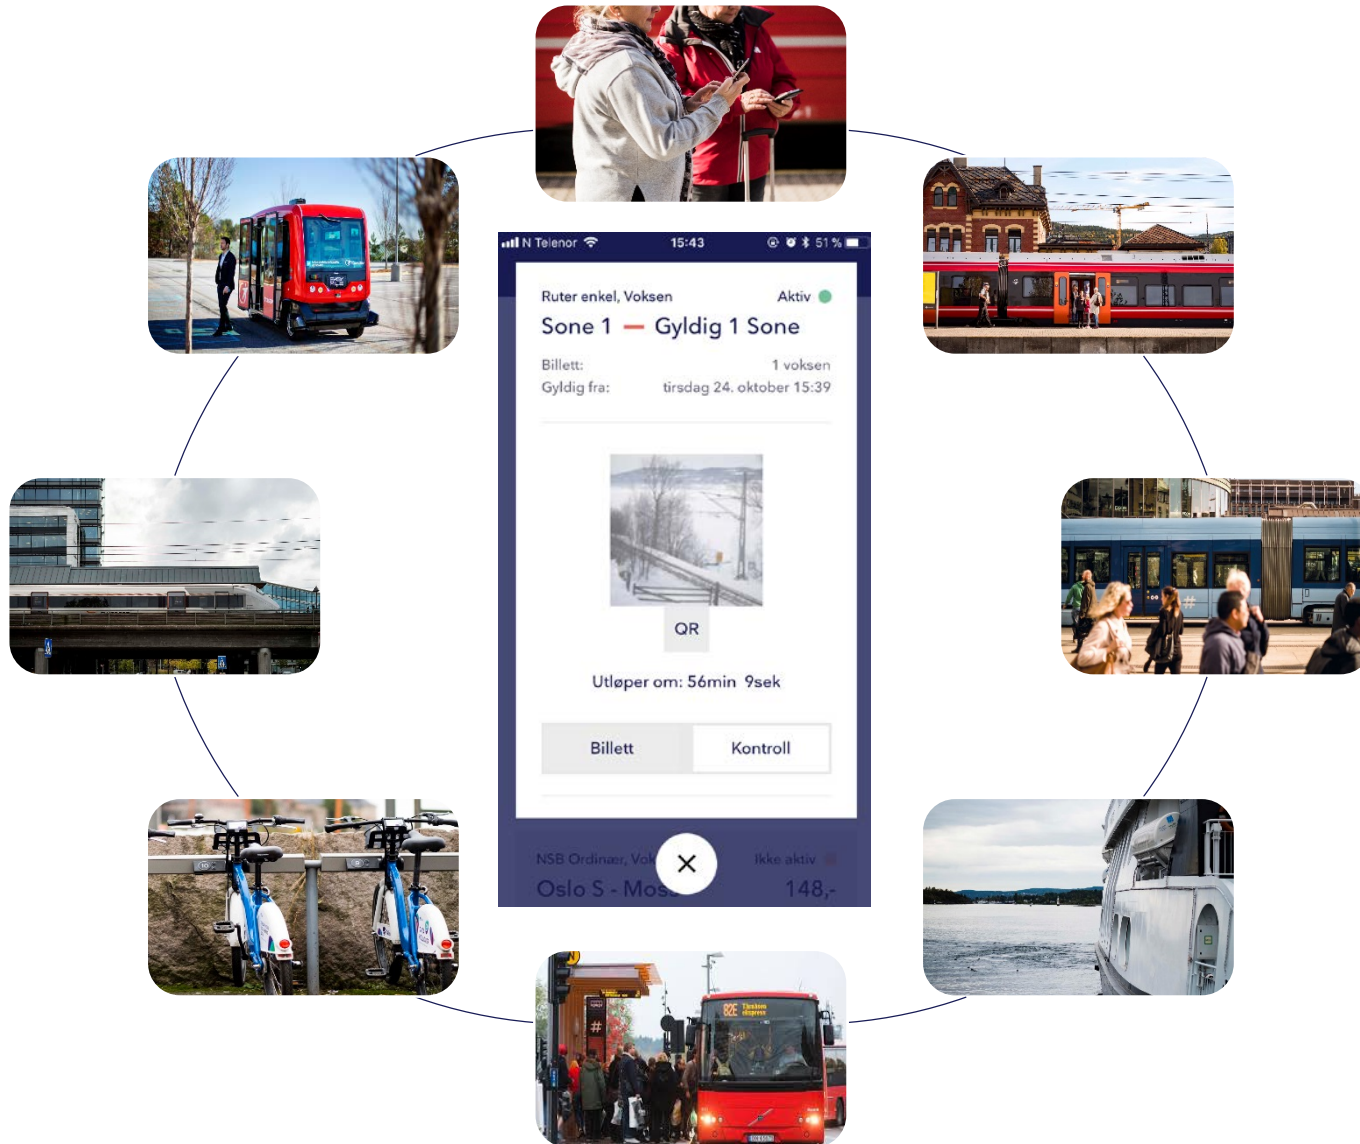

Nasjonalt Reiseplanlegger - reisen fortsetter

Hanne Nettum Breivik
2. November 2017

Work in progress...

60 AKTØRER

3.000 RUTER

58.000

STOPPESTEDER

En reise – en billett

ENTUR