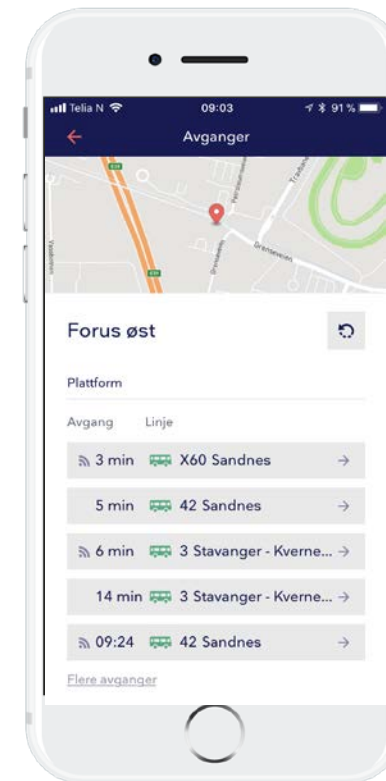

Nasjonalt Reiseplanlegger - reisen fortsetter

Hanne Nettum Breivik
2. November 2017

Work in progress...

60 AKTØRER

3.000 RUTER

58.000

STOPPESTEDER

En reise – en billett