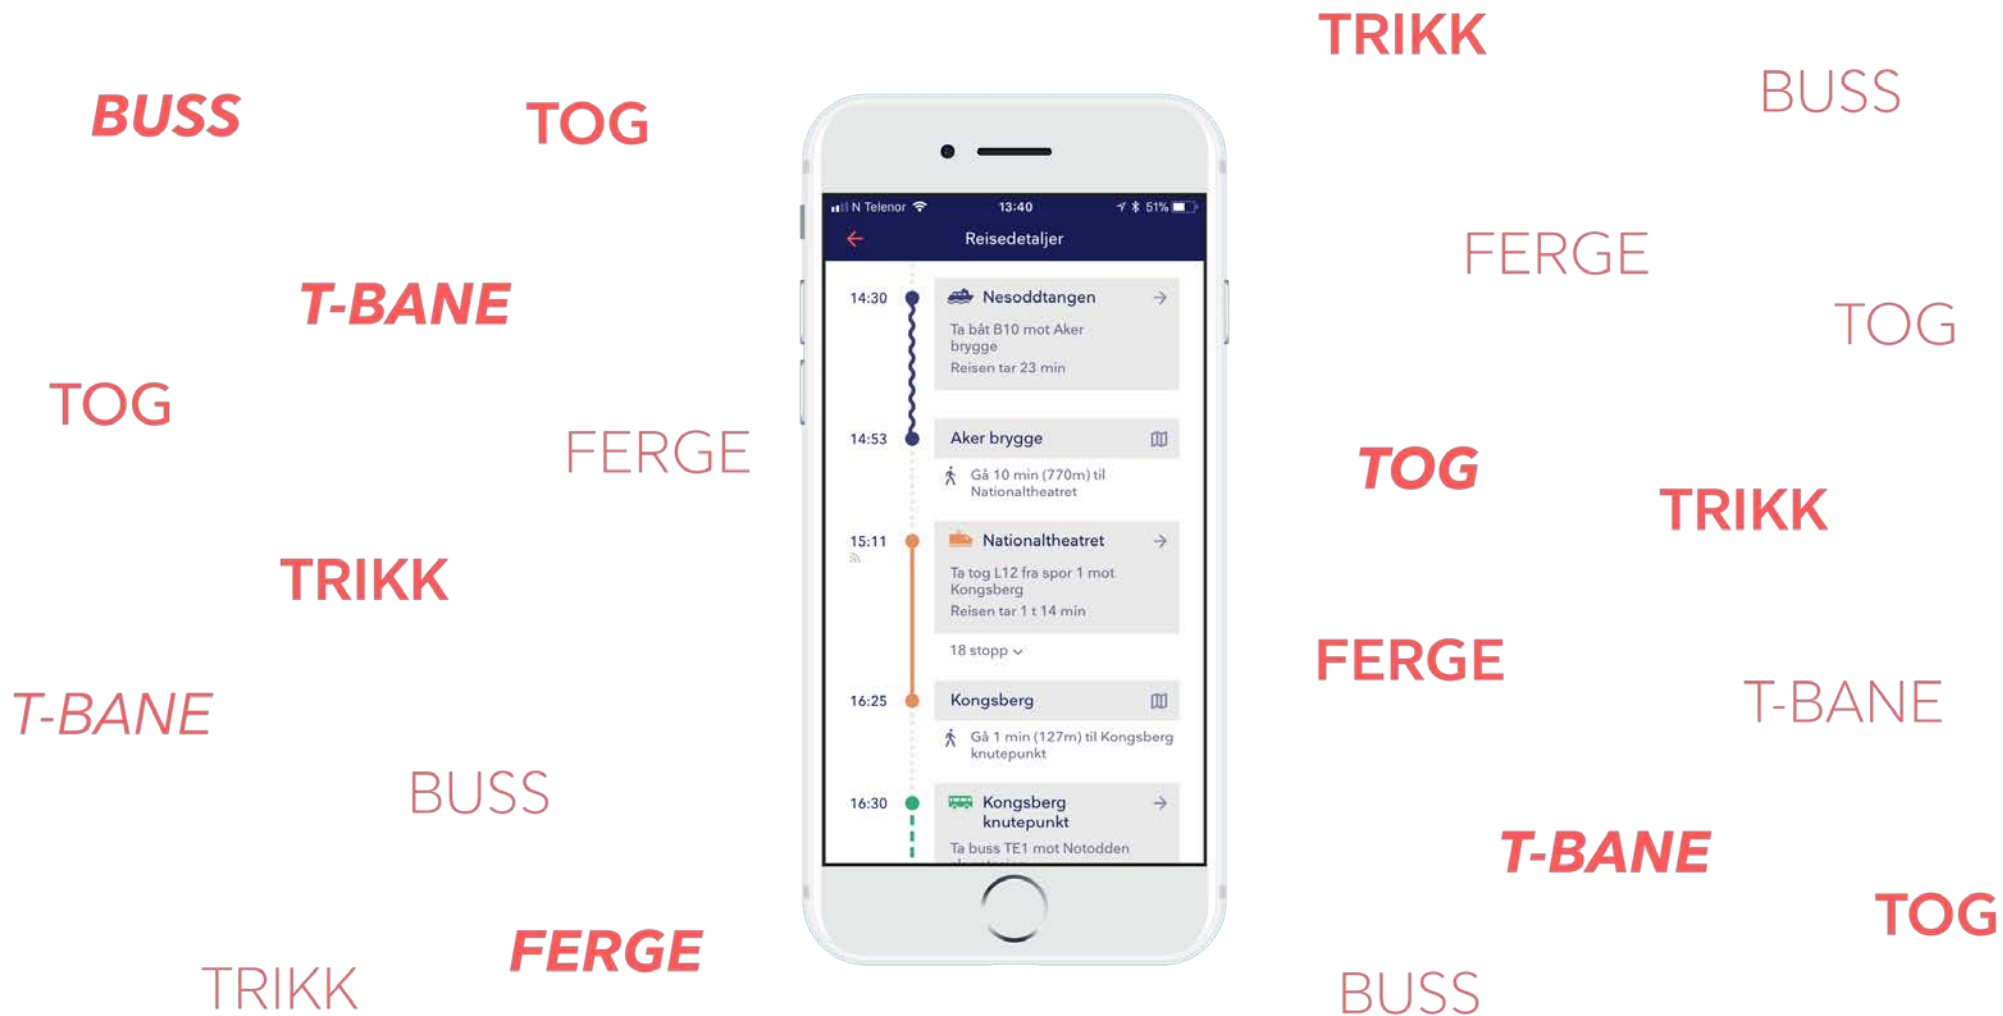

Nasjonalt Reiseplanlegger - reisen fortsetter

Hanne Nettum Breivik
2. November 2017

Work in progress...

60 AKTØRER

3.000 RUTER

58.000

STOPPESTEDER

En reise – en billett

ENTUR