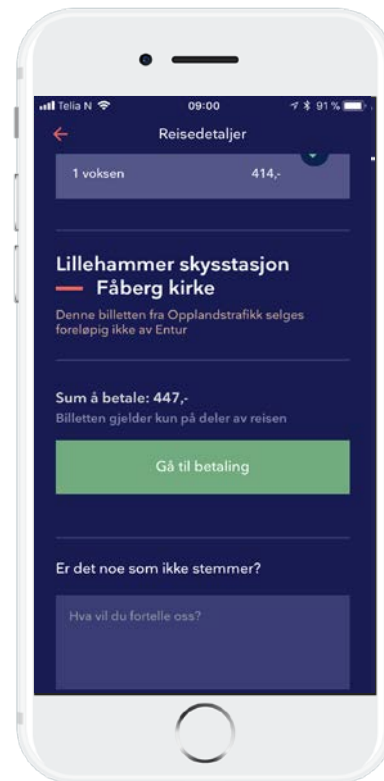

Nasjonalt Reiseplanlegger - reisen fortsetter

Hanne Nettum Breivik
2. November 2017

Work in progress...

60 AKTØRER

3.000 RUTER

58.000

STOPPESTEDER

En reise – en billett

ENTUR