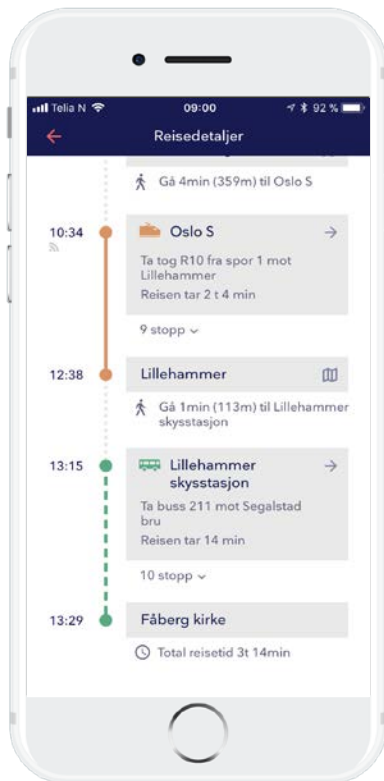

Nasjonalt Reiseplanlegger - reisen fortsetter

Hanne Nettum Breivik
2. November 2017

Work in progress...

60 AKTØRER

3.000 RUTER

58.000

STOPPESTEDER

En reise – en billett