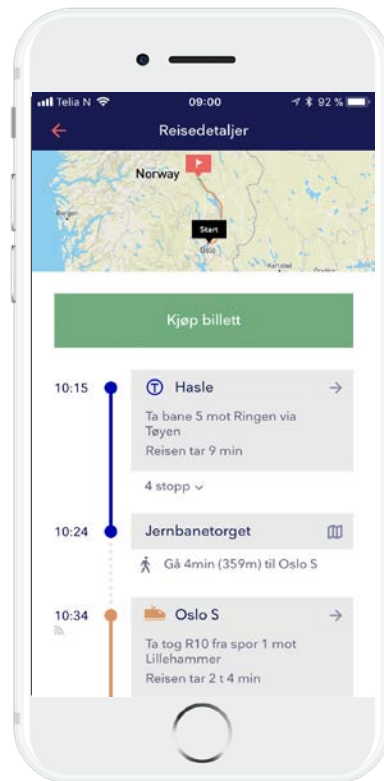

Nasjonalt Reiseplanlegger - reisen fortsetter

Hanne Nettum Breivik
2. November 2017

Work in progress...

60 AKTØRER

3.000 RUTER

58.000

STOPPESTEDER

En reise – en billett

ENTUR