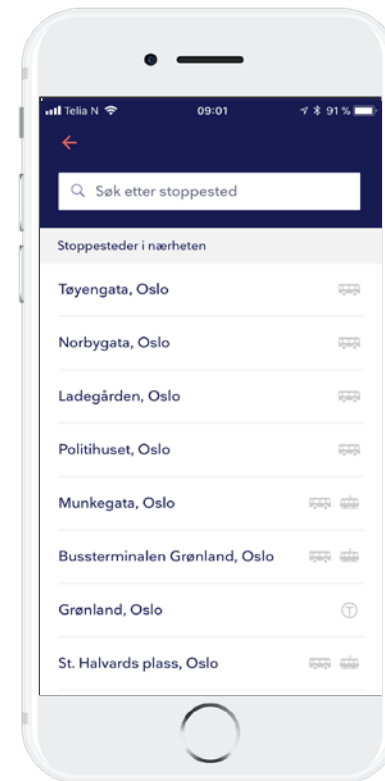

Nasjonalt Reiseplanlegger - reisen fortsetter

Hanne Nettum Breivik
2. November 2017

Work in progress...

60 AKTØRER

3.000 RUTER

58.000

STOPPESTEDER

En reise – en billett

ENTUR